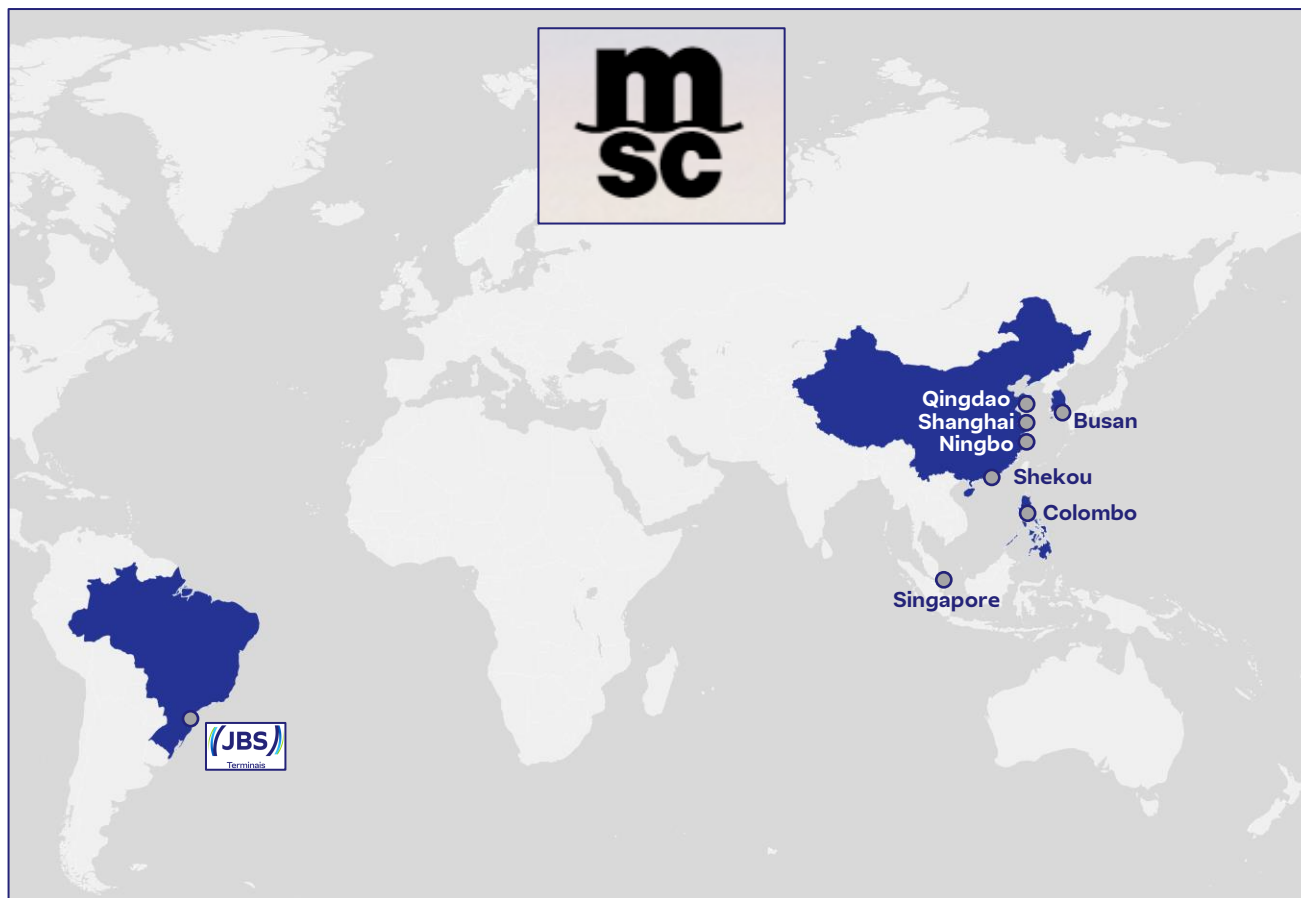

LINHAS MARÍTIMAS

LINHAS MARÍTIMAS

ÁSIA

Terminais

• **Nome do serviço**

CARIOCA (MSC)

• **Armadores**

MSC

• **Frequência**

Semanal

• **Rotação**

Qingdao, Busan, Ningbo, Shanghai, Shekou, Singapore, Colombo, Rio de Janeiro, Santos, Paranagua, Itajai, Imbituba, Santos, Sepetiba, Colombo, Singapore, Qingdao

• **Transit Time (dias)**

- **Armadores**

MSC

- **Frequência**

Semanal

- **Rotação**

New York, Norfolk, Baltimore, Charleston, Savannah, Port Everglades, Freeport, Cristobal, Santos, Buenos Aires, Montevideo, Rio Grande, Itajai, Paranagua, Santos, Rio de Janeiro, Salvador, Cristobal, Freeport, New York

- **Transit Time (dias)**

Transit Time	Expo.	Impo.
New York	30	38
Norfolk	32	36
Baltimore	34	34
Charleston	37	31
Savannah	38	30
Freeport	26	27
Cristobal	20	22

LINHAS MARÍTIMAS

ÁFRICA

Terminais

• **Nome do serviço**