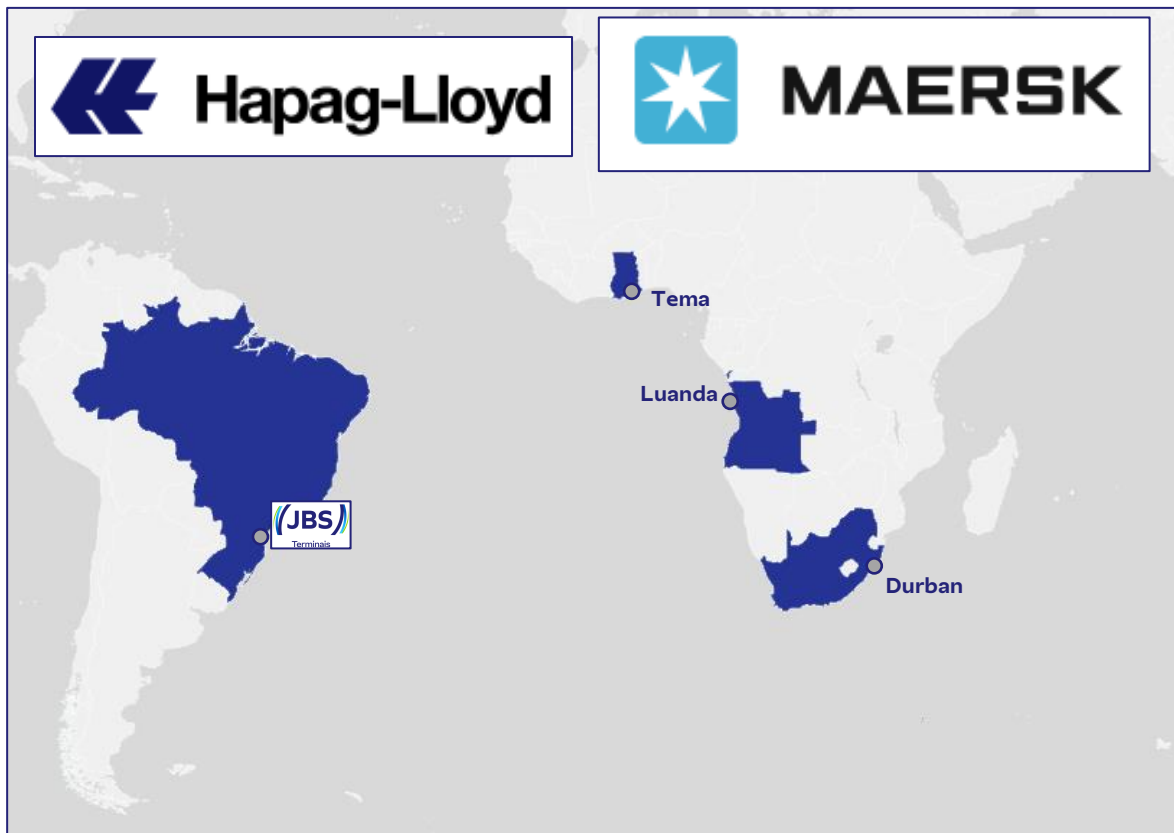

- **Armadores**

MSC

- **Frequência**

Semanal

- **Rotação**

New York, Norfolk, Baltimore, Charleston, Savannah, Port Everglades, Freeport, Cristobal, Santos, Buenos Aires, Montevideo, Rio Grande, Itajai, Paranagua, Santos, Rio de Janeiro, Salvador, Cristobal, Freeport, New York

- **Transit Time (dias)**

Transit Time	Expo.	Impo.
New York	30	38
Norfolk	32	36
Baltimore	34	34
Charleston	37	31
Savannah	38	30
Freeport	26	27
Cristobal	20	22

LINHAS MARÍTIMAS

ÁFRICA

Terminais

• **Nome do serviço**

SAT (Hapag-Lloyd), WAFEX (Maersk)

• **Armadores**

Hapag-Lloyd, Maersk

• **Frequência**

Semanal

• **Rotação**

Durban, Luanda, Tema, Paranagua, Itajai, Santos, Durban

• **Transit Time (dias)**

Transit Time	Expo.	Impo.
Durban	23	25
Luanda	33	15
Tema	TBC	TBC

LINHAS MARÍTIMAS

CABOTAGEM

- **Nome do serviço**
NORCOAST
- **Armadores**
Norcoast, Hapag-Lloyd
- **Frequência**
Semanal
- **Rotação**
Santos, Itajai, Paranagua, Suape, Pecem, Manaus, Suape, Santos
- **Transit Time (dias)**