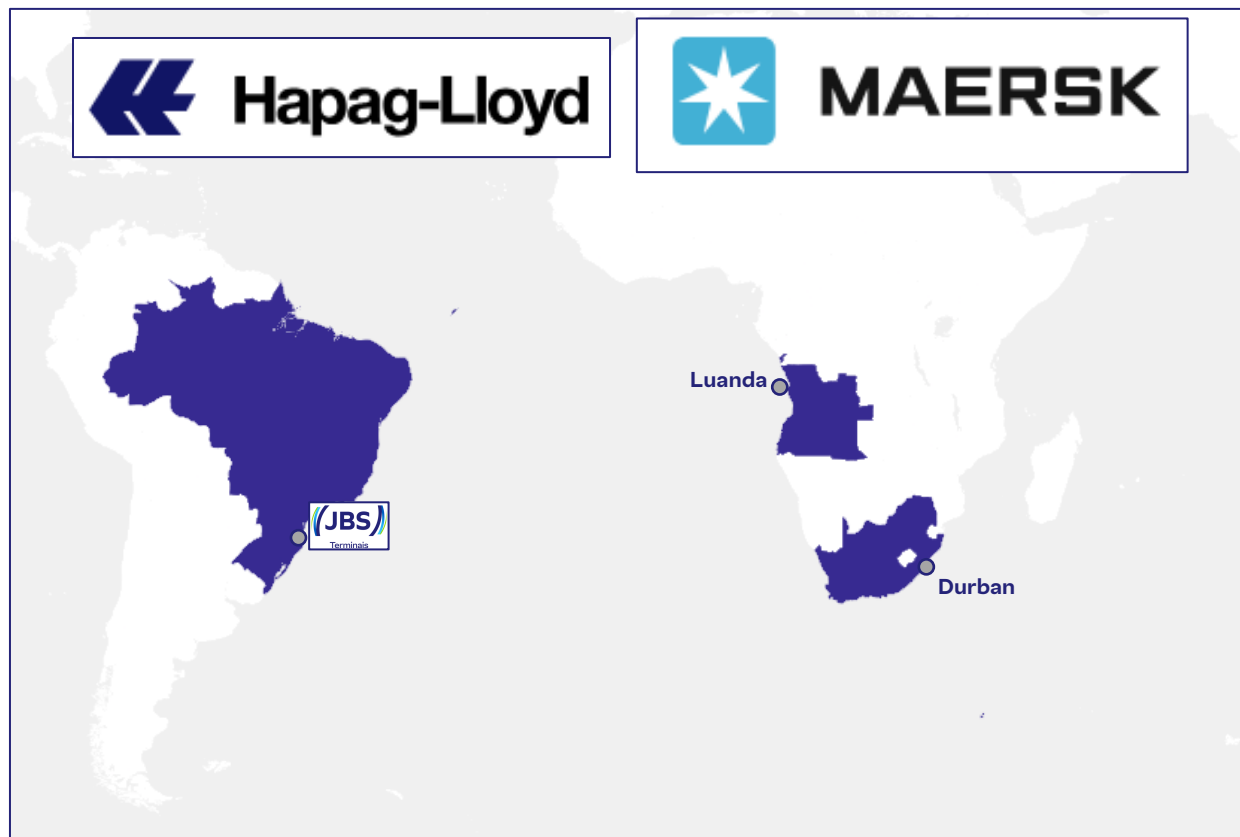

- **Rotação**

New York, Norfolk, Baltimore, Charleston, Savannah, Port Everglades, Caucedo, Cristobal, Santos, Buenos Aires, Montevideo, Rio Grande, Itajai, Paranagua, Santos, Rio de Janeiro, Salvador, Colón, Cristobal, Freeport, New York

- **Transit Time (dias)**

Transit Time	Expo.	Impo.
New York	29	38
Norfolk	31	36
Baltimore	33	34
Charleston	36	31
Savannah	37	30
Port Everglades	40	28
Caucedo	36	29
Colón	18	TBC
Cristobal	19	21
Freeport	25	41

# LINHAS MARÍTIMAS

ÁFRICA

Terminais

- **Nome do serviço**

SAT (Hapag-Lloyd), WAFEX (Maersk)

- **Armadores**

Hapag-Lloyd, Maersk

- **Frequência**

# LINHAS MARÍTIMAS