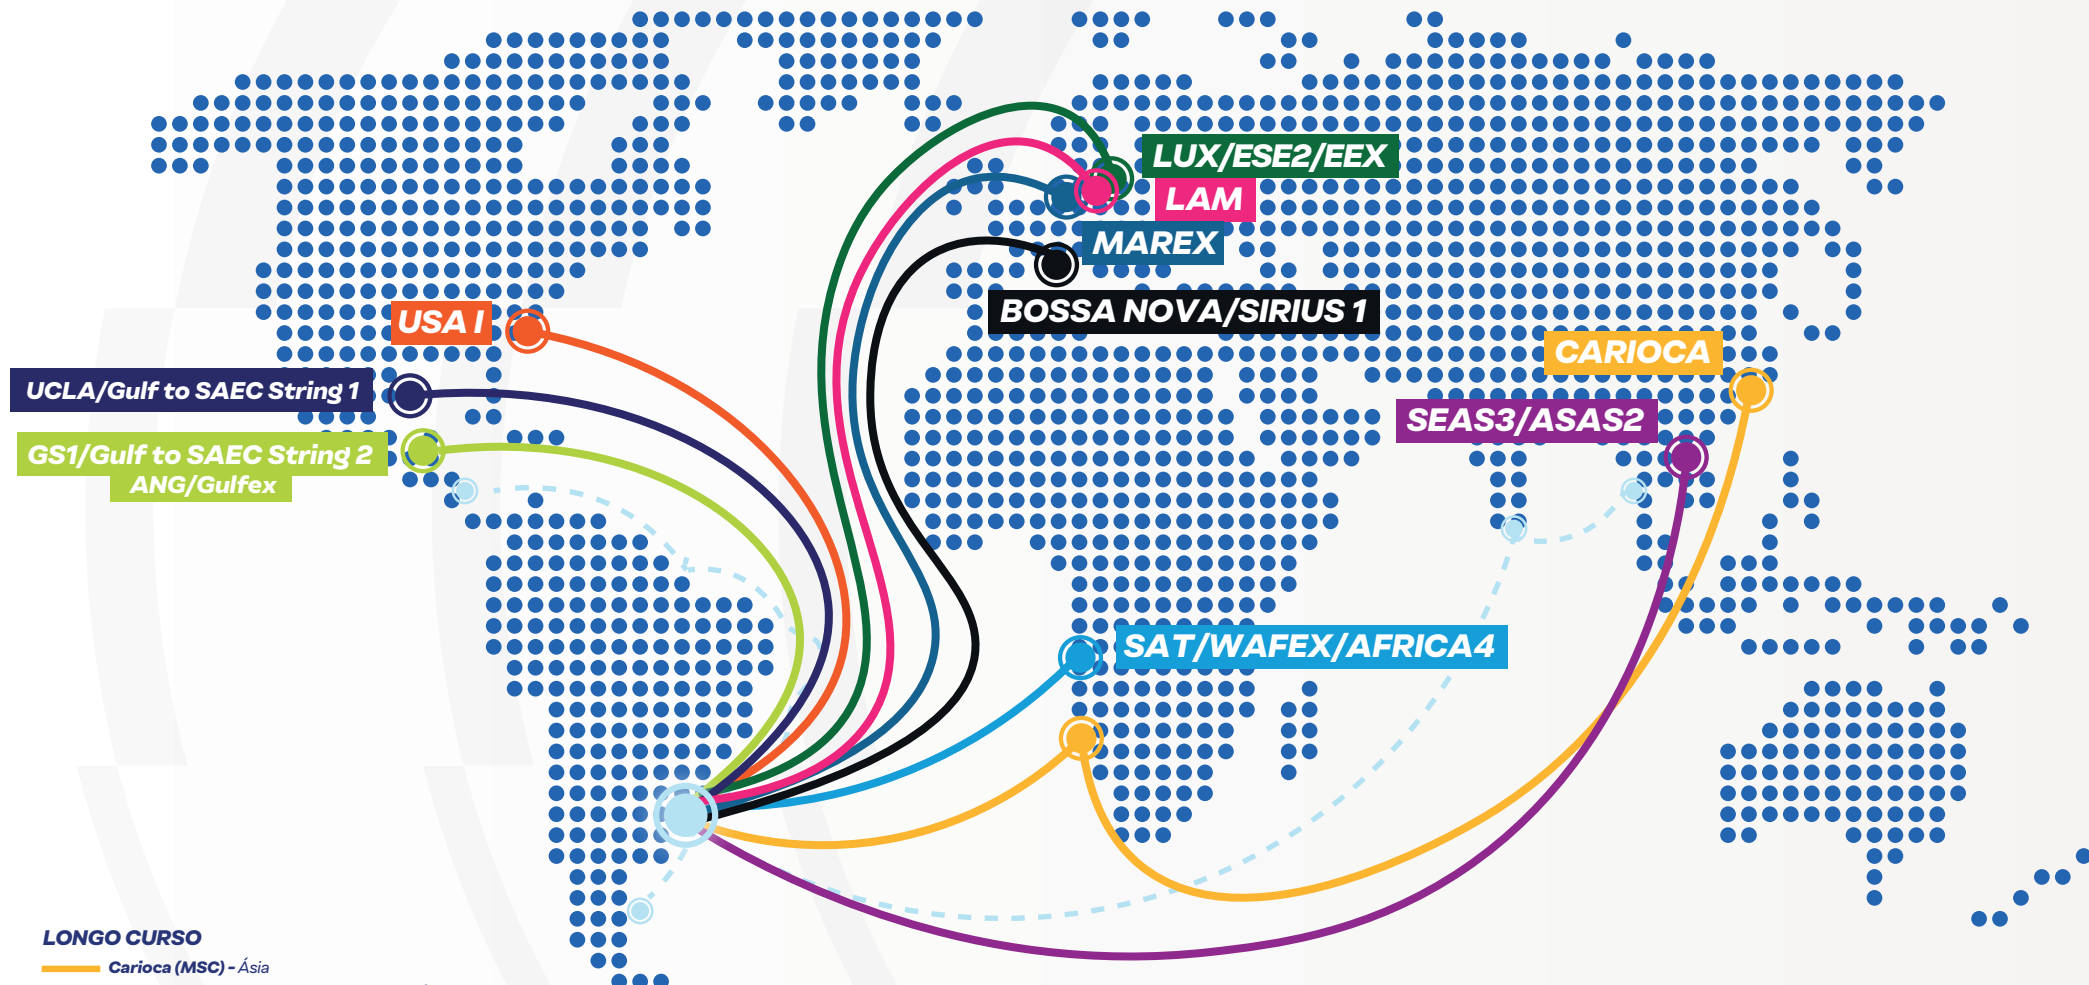

Mapa de serviços

LONGO CURSO

- Carioca (MSC) - Ásia
- SEAS3/ASAS2 (CMA CGM e Maersk) - Ásia
- LUX/ESE2/EEX (ONE, COSCO e OOCL) - Norte da Europa
- BOSSA NOVA/SIRIUS 1 (Maersk e CMA CGM) - Mediterrâneo
- USA I (MSC) - Costa Leste dos EUA
- UCLA/Gulf to SAEC String 1 (Maersk e MSC) - Golfo
- GS1/Gulf to SAEC String 2/ANG/Gulfex (Hapag-Lloyd, MSC, ONE e Maersk) - Golfo
- SAT/WAFEX/AFRICA4 (Hapag-Lloyd, Maersk e CMA CGM) - África
- LAM (Alpha Shipping) - Rússia/Marrocós
- MAREX (M Line) - Rússia/Marrocós

CABOTAGEM/FEEDER

- - - Norcoast (Norcoast)

Terminais